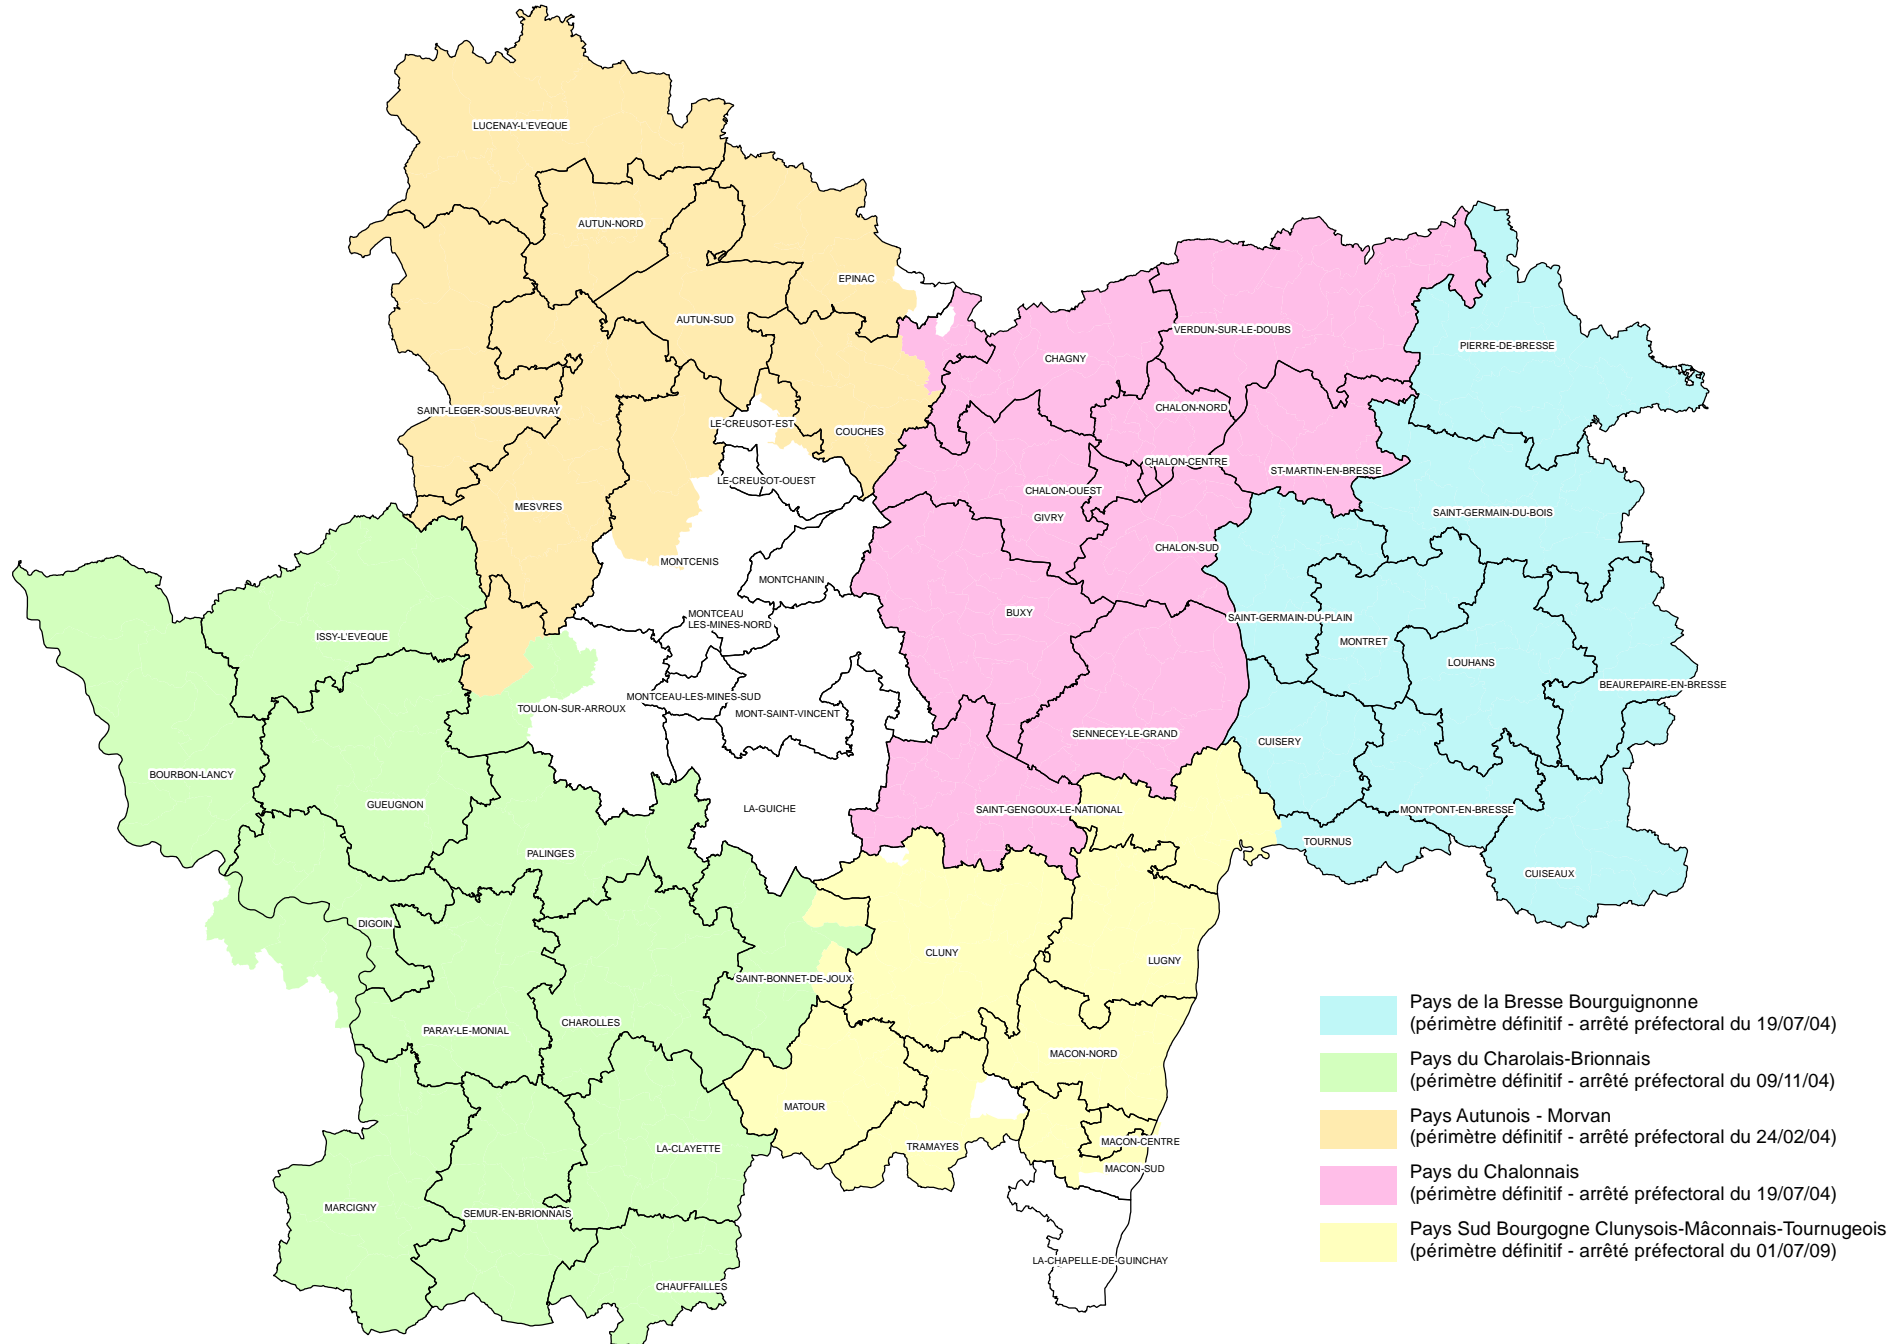

Politique des Pays de Saône-et-Loire

Périmètres définitifs des Pays

- Pays de la Bresse Bourguignonne
(périmètre définitif - arrêté préfectoral du 19/07/04)
- Pays du Charolais-Brionnais
(périmètre définitif - arrêté préfectoral du 09/11/04)
- Pays Autunois - Morvan
(périmètre définitif - arrêté préfectoral du 24/02/04)
- Pays du Chalonnais
(périmètre définitif - arrêté préfectoral du 19/07/04)
- Pays Sud Bourgogne Clunyois-Mâconnais-Tournugeois
(périmètre définitif - arrêté préfectoral du 01/07/09)