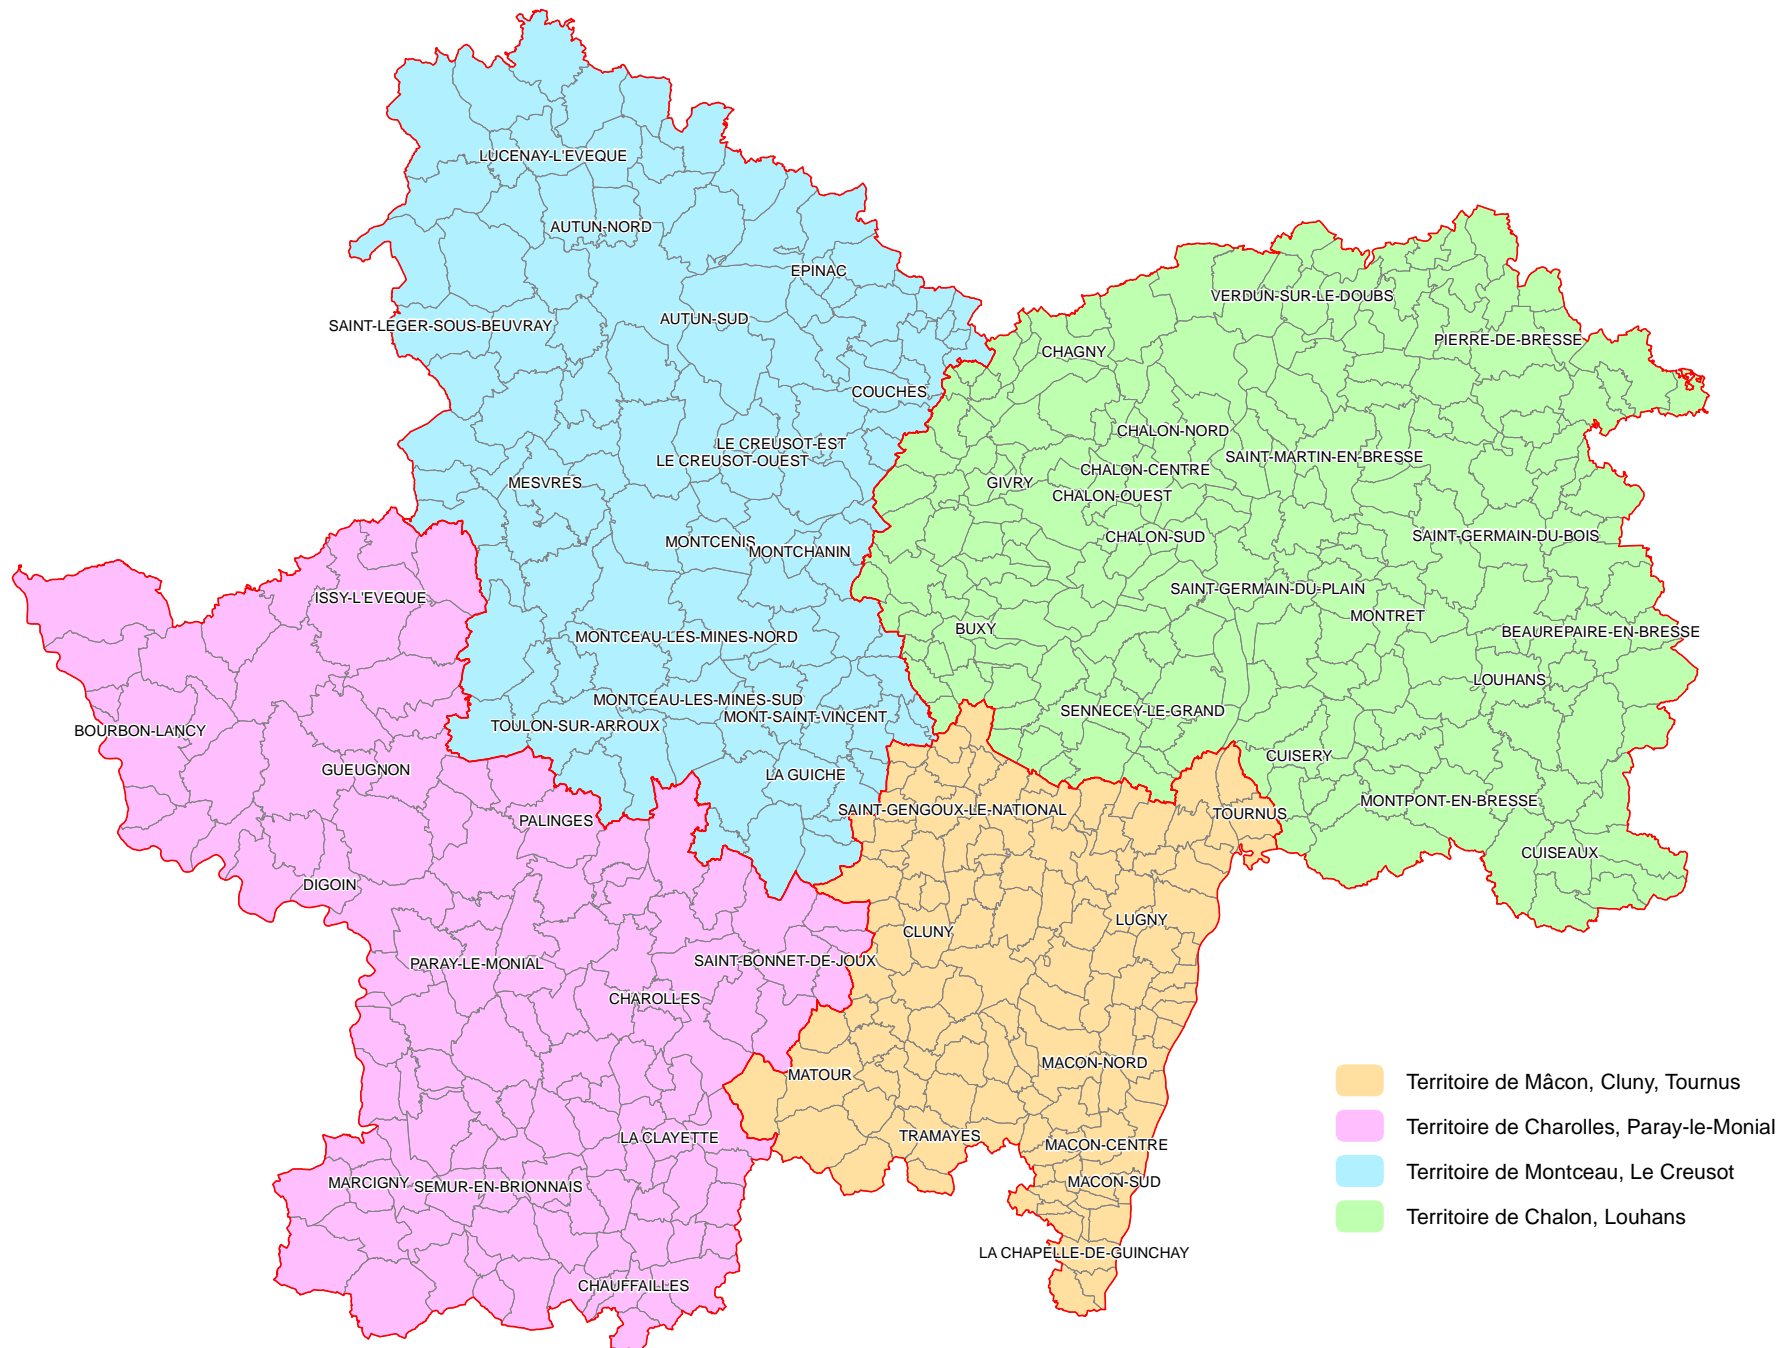

Les Territoires d'Action Sociale de Saône-et-Loire

- Territoire de Mâcon, Cluny, Tournus
- Territoire de Charolles, Paray-le-Monial
- Territoire de Montceau, Le Creusot
- Territoire de Chalons, Louhans